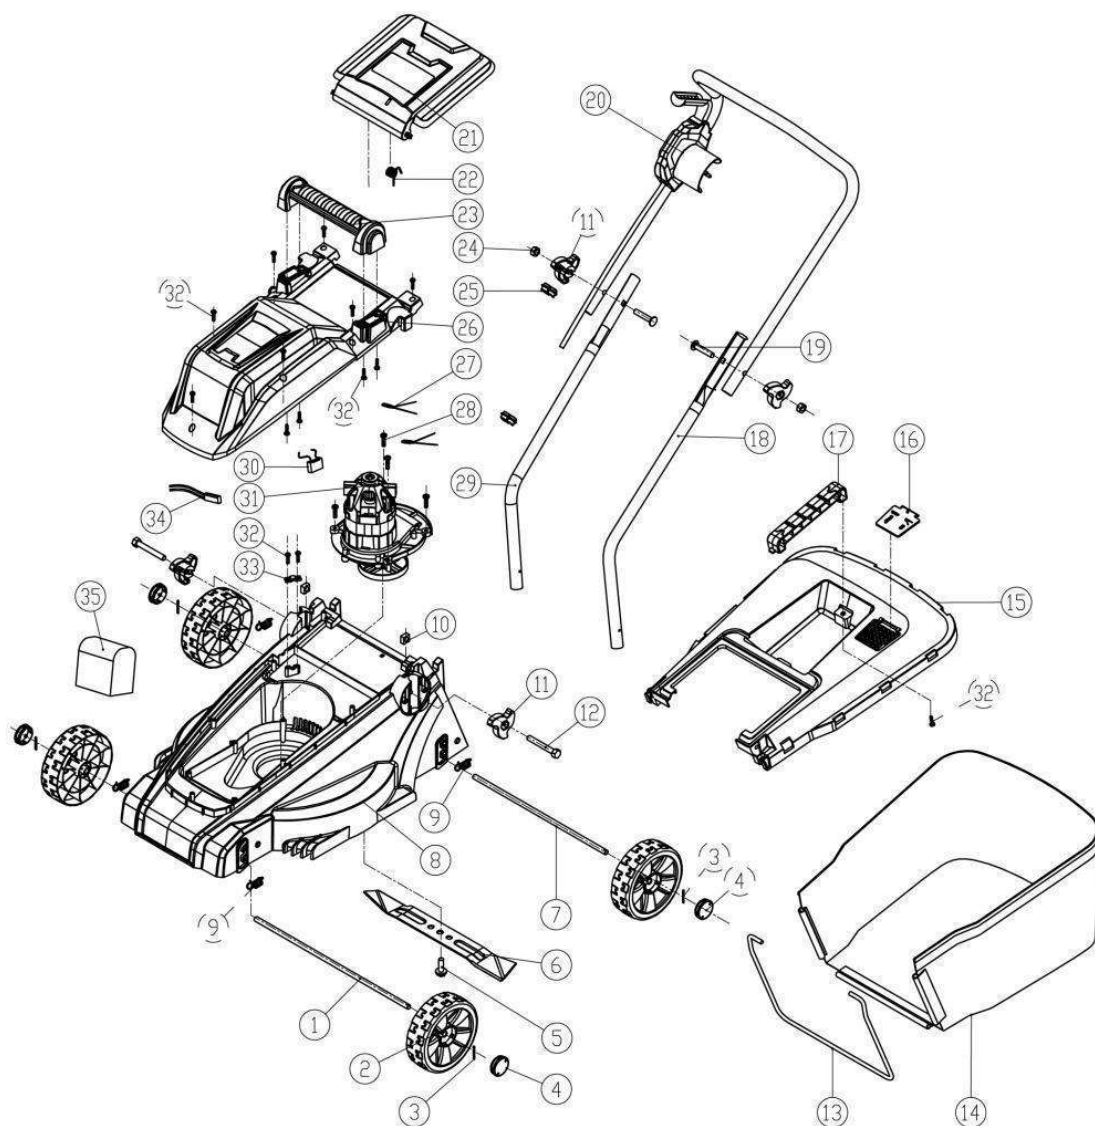

Газонокосилка электрическая ГКЭ-1400М

Наименование

1. Ось передних колес
2. Колесо
3. Шплинт (2x20)
4. Крышка колеса
5. Болт крепления ножа М10х23
6. Нож
7. Ось задних колес
8. Корпус
9. Пружина
10. Гайка
11. Фиксатор
12. Болт фиксатора
13. Рамка травосборника
14. Травосборник
15. Верхняя часть травосборника
16. Крышка травосборника
17. Ручка травосборника
18. Нижняя часть ручки левая
19. Болт фиксатора
20. Крышка корпуса
21. Крышка корпуса
22. Пружина крышки
23. Ручка
24. Гайка
25. Держатель шнура
26. Верхняя часть корпуса
27. Катушка индуктивности
28. Винт
29. Нижняя часть ручки правая
30. Конденсатор
31. Двигатель в сборе
32. Винт
33. Прижимная пластина шнура
34. Термопредохранитель
35. Утяжелитель